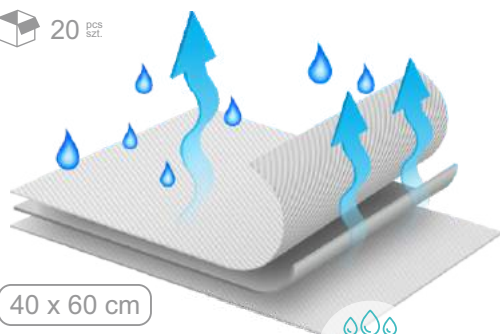

Tapis à langer jetable hygiénique

Les serviettes hygiéniques jetables protègent parfaitement le lit de la saleté. Ils sont parfaits pour les femmes en période post-partum ainsi que pour langer le bébé.

20 pcs
szt.

40 x 60 cm

réf.
A0500