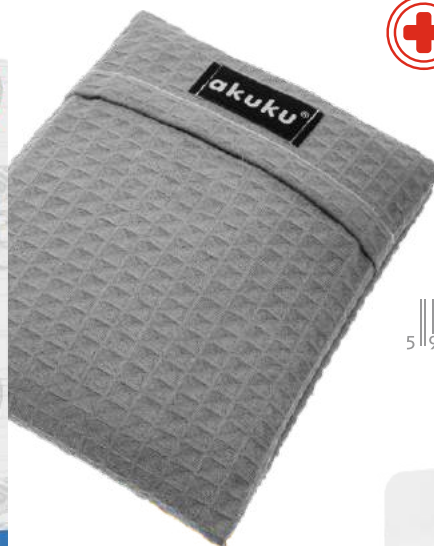

Compresse de gel pour fièvre et douleurs

24/72 pièces

réf.
A0250

Coussin-bouillotte aux noyaux de cerises

réf.
A0635

réf.
A0636

BPA FREE 

Aspirateur nasal